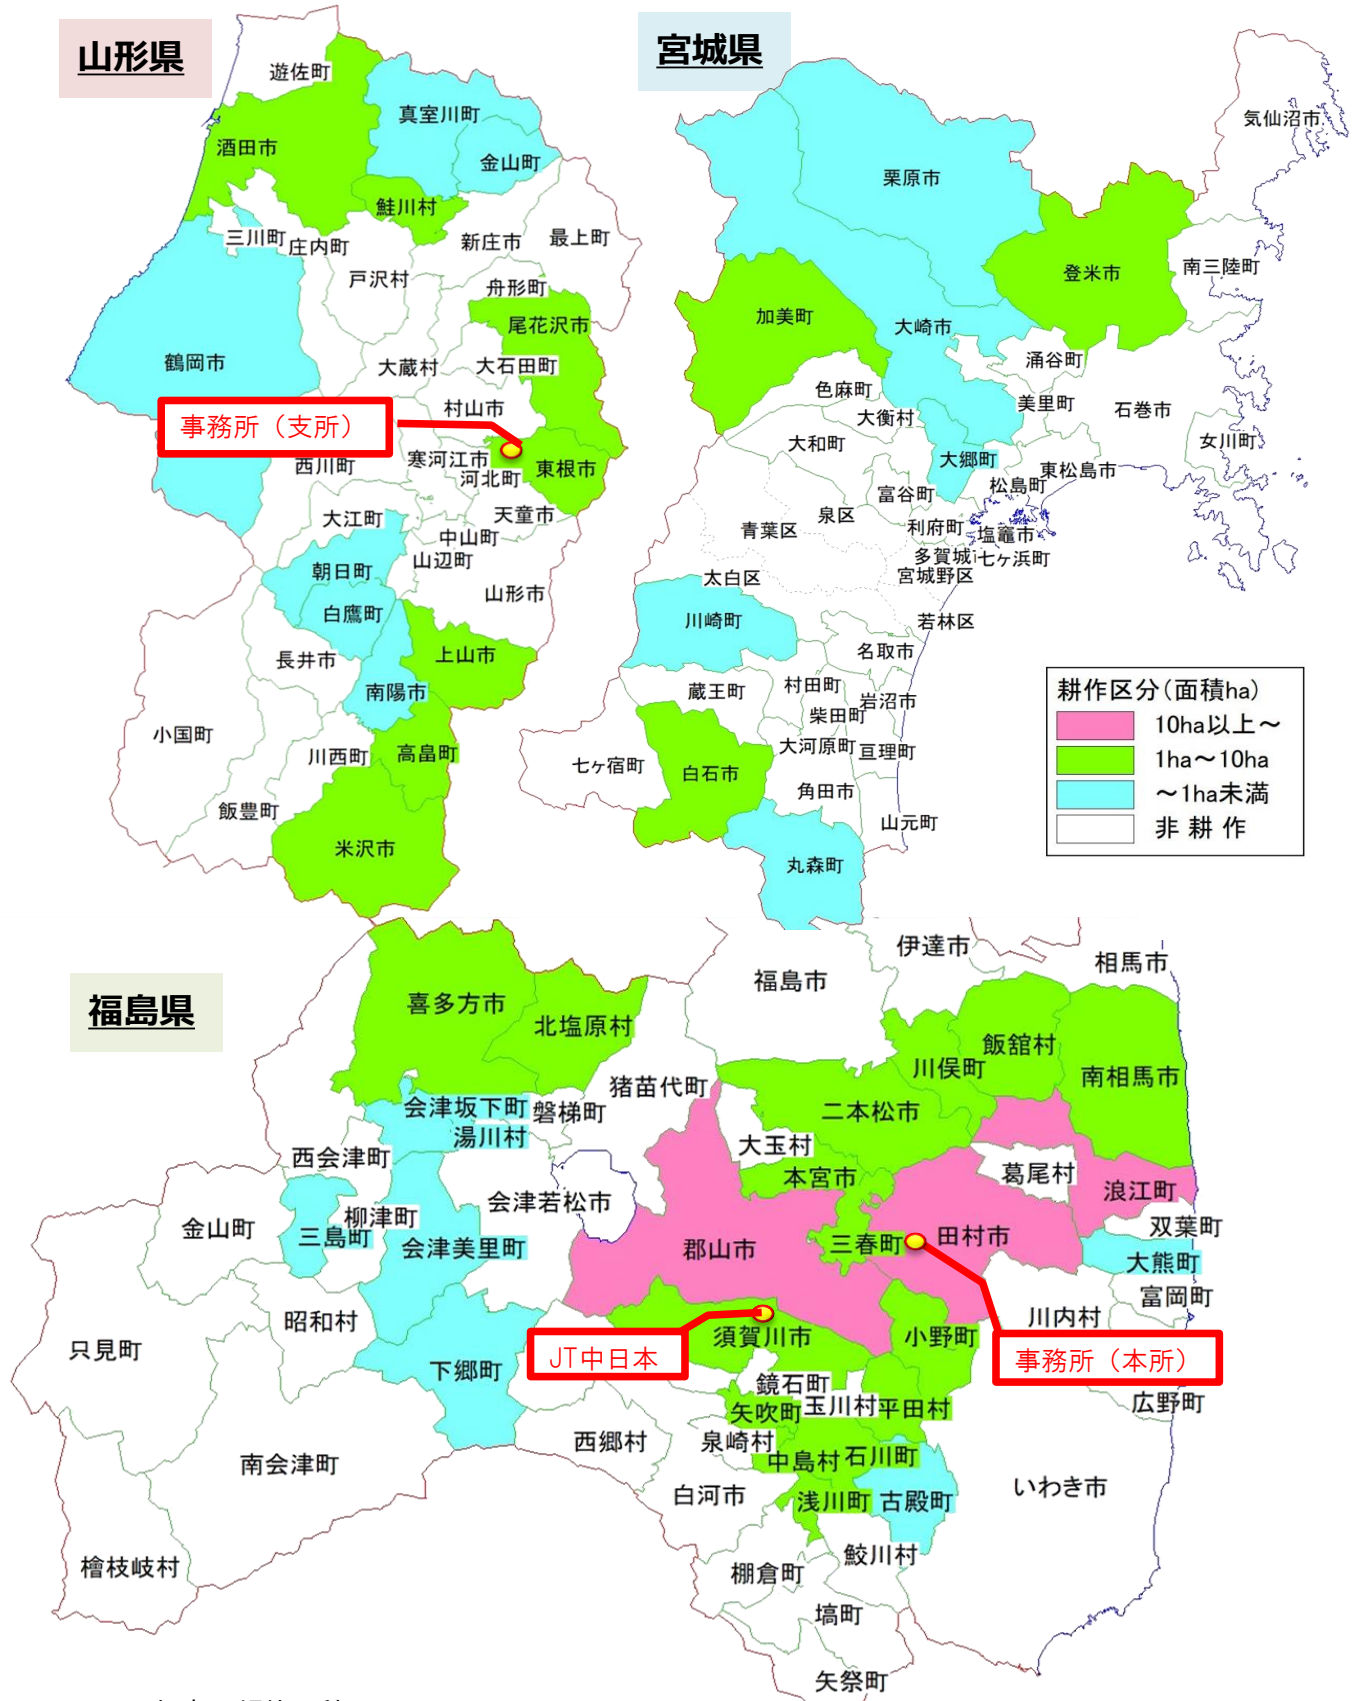

2024年 南東北組合 葉たばこ産地の概要

○ 2024年産 契約面積

種類	宮城県		山形県		福島県		組合計	
	人員	面積(a)	人員	面積(a)	人員	面積(a)	人員	面積(a)
1バ	17	724.0	34	1,933.0	157	11,654.0	208	14,311.0
在来					9	260.0	9	260.0
計	17	724.0	34	1,933.0	166	11,914.0	217	14,571.0